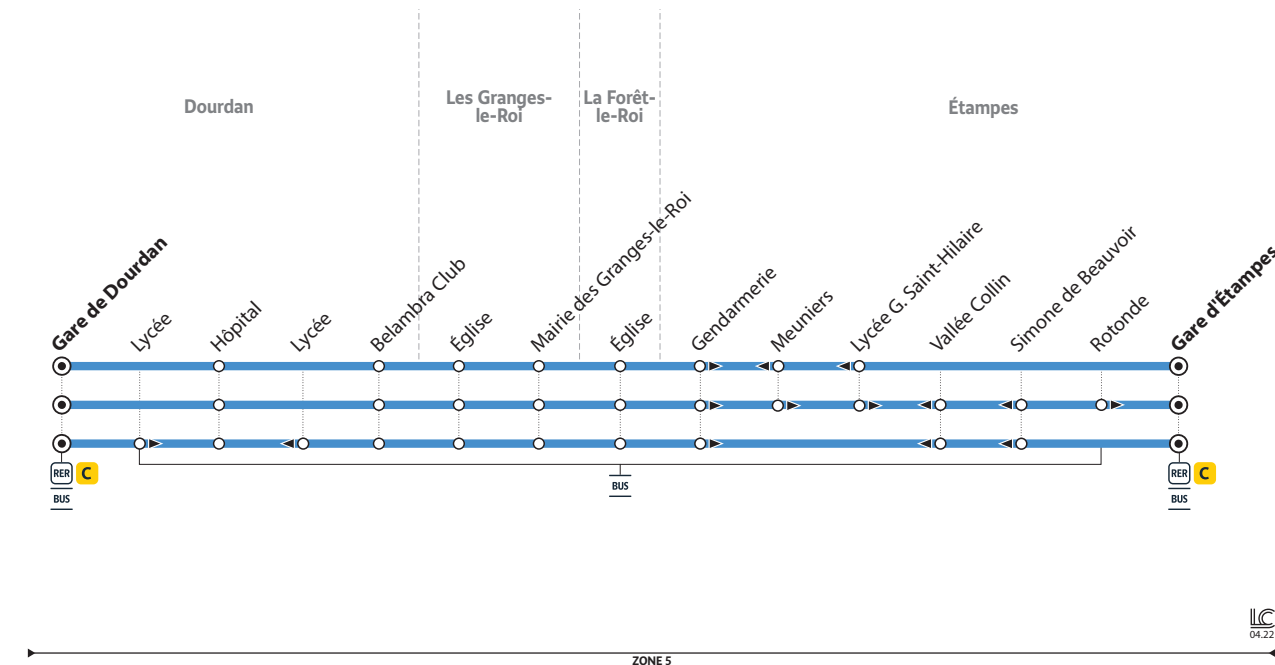

ze000da - 224951 - Ne pas jeter sur la voie publique

ILC 04.22

PAS DE MONNAIE ?

Pour acheter votre ticket par SMS*

1 SMS = 1 TICKET BUS

Envoyer ESSONNESO au 93100

2€ + coût éventuel du SMS pour les abonnements mobiles ne comprenant pas les SMS illimités (prix du ticket débité sur votre facture téléphonique)

Valable 1 heure sans correspondance
Service disponible avec les opérateurs Bouygues Telecom, Orange, SFR et Free