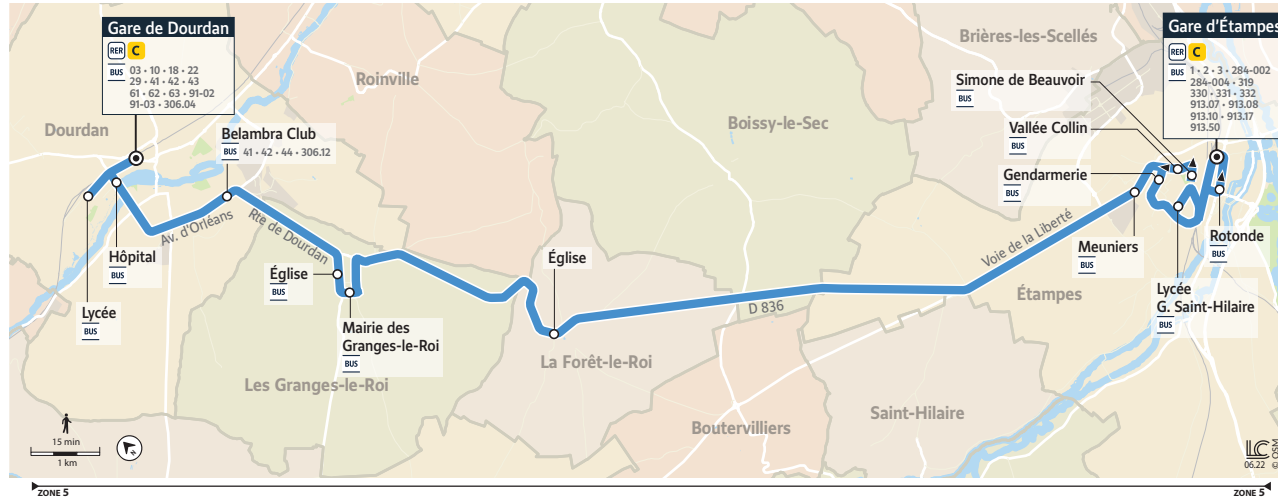

BUS

91-07

Horaires valables à partir du 24 octobre 2022

DOURDAN
↔
ÉTAMPES

Nouveaux horaires à compter du 24 octobre 2022

91-07 DOURDAN ↔ ÉTAMPES